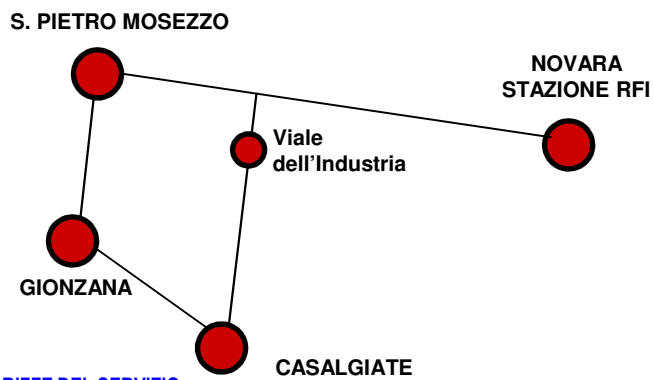

LINEA SP

CASALGIATE - S. PIETRO MOZZO - STAZIONE

TARIFFE DEL SERVIZIO

- > Novara - Casalgiate Biglietto urbano euro 1,30
- > Novara - Gionzana Biglietto urbano euro 1,30
- > Novara - San Pietro Mosezzo Biglietto extraurbano (Fascia 2) ... euro 1,90
- > Novara - Viale delle Industrie Biglietto extraurbano (Fascia 2) ... euro 1,90